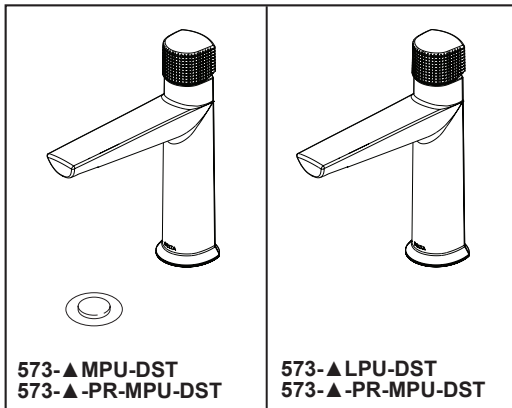

- Collection Galeon^{MD} pour salle de bain
- Poignée unique, installation sur le comptoir

CARACTÉRISTIQUES :

- Technologie DIAMOND Seal^{MD}
- Fini Lumicoat^{MD} (modèles -PR uniquement)
- Les finis Lumicoat^{MD} se nettoient facilement sans nettoyants ni produits chimique sur les surfaces les plus fréquemment touchées.

SPÉCIFICATIONS STANDARDS :

- Débit maximal 1,2 gpm à 60 psi, 4,5 L/min à 414 kPa, débit de type redresseur de jet
- Installation monotrou
- Cartouche en céramique recouverte de diamants
- Tuyaux d'alimentation PEX droits et décalés de 1/4 po (6mm) D.E.
- Les modèles ont un drain métallique de type à bouchon-poussoir avec bride et bouchon plaqués, sans trou pour tige de levage
- Les modèles « LPU » sont sans drain à bouchon-poussoir, sans trou pour tige de levage
- Bague indicatrice rouge/bleu offertes en option avec le modèle

GARANTIE

- Pièces et finition – Garantie à vie limitée; ou pour les clients commerciaux, 10 ans pour les résidences multifamiliales (appartements et condominiums) et 5 ans pour tout autre usage commercial, dans tous les cas à compter de la date de réception du produit par l'acheteur initial ou son représentant autorisé (installateur, etc.).
- Veuillez consulter le site fr.deltafaucet.ca pour tous les détails de notre garantie limitée.

CONFORME À :

- ASME A112.18.1 / CSA B125.1
- ASME A112.18.2 / CSA B125.2
- NSF/ANSI/CAN 61 et 372
- EPA WaterSense^{MD}
- ♿ ICC/ANSI A117.1

▲ Désigne le suffixe approprié de la finition

Delta Faucet Company se réserve le droit (1) d'effectuer des changements dans les spécifications et les matériaux, et (2) de modifier ou d'abandonner certains modèles, dans les deux cas sans préavis ni obligation. Les dimensions sont à titre indicatif seulement. Consultez le Livre des prix courants de la gamme complète ou fr.deltafaucet.ca pour les options de finition et la disponibilité des produits.

Delta Faucet Company

55 E. 111th Street, Carmel, IN 46280
350 South Edgeware Road, St. Thomas, ON N5P 4L1
© 2026 Delta Faucet Company