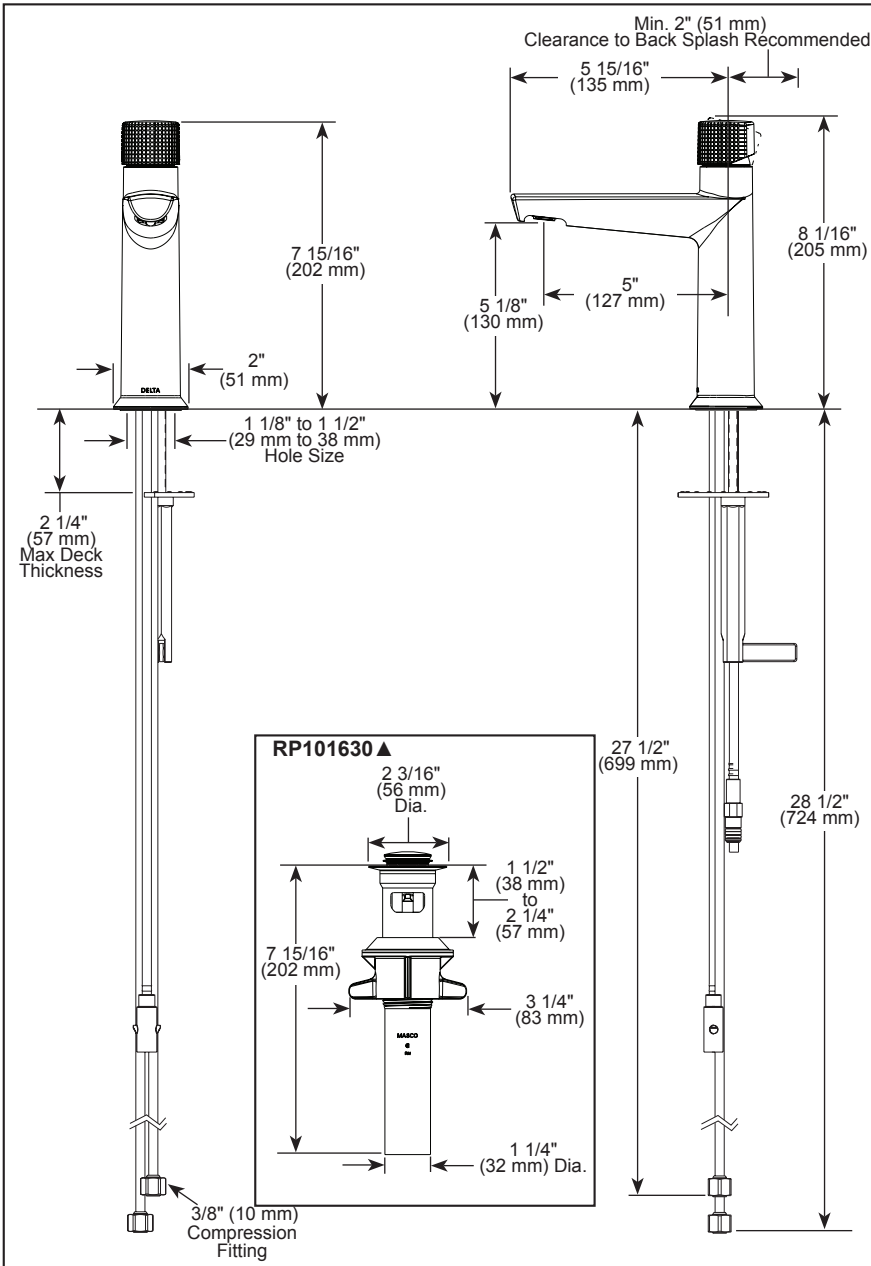

see what Delta can do™

BATHROOM FAUCET

- Galeon® Bath Collection
- Single Handle Deck Mount

FEATURES:

- DIAMOND Seal® Technology
- Lumicoat® Finish (-PR models only)
- Lumicoat® Finishes easily wipe clean without cleaners and chemicals on the products most commonly touched areas

STANDARD SPECIFICATIONS:

- Max flow rate 1.2 gpm @ 60 psi, 4.5 L/min @ 414 kPa, stream straightener type flow
- One-hole mount
- Diamond coated ceramic cartridge
- 1/4" O.D. straight, staggered PEX supply tubes
- Models have metal drain with pop-up type fitting with plated flange and stopper, no lift rod hole
- "LPU" models less pop-up drain, no lift rod hole
- Optional red/blue indicator ring provided with model

WARRANTY

- Parts and Finish - Lifetime limited warranty; or for commercial purchasers, 10 years for multi-family residential (apartments and condominiums) and 5 years for all other commercial uses, in each case from the date the product is received by the original purchaser or their authorized representative (installation contractor, etc.).
- Please go to www.deltafaucet.com for the complete details of our limited warranty.

COMPLIES WITH:

- ASME A112.18.1 / CSA B125.1
- ASME A112.18.2 / CSA B125.2
- NSF/ANSI/CAN 61 & 372
- EPA WaterSense®
- ICC/ANSI A117.1

▲ Designate Proper Finish Suffix

Delta Faucet Company reserves the right (1) to make changes in specifications and materials, and (2) to change or discontinue models, both without notice or obligation. Dimensions are for reference only. See current full-line price book or www.deltafaucet.com for finish options and product availability.

DSP-L-573-MPU-DST Rev. D

Delta Faucet Company

55 E. 111th Street, Carmel, IN 46280
350 South Edgeware Road, St. Thomas, ON N5P 4L1
© 2026 Delta Faucet Company