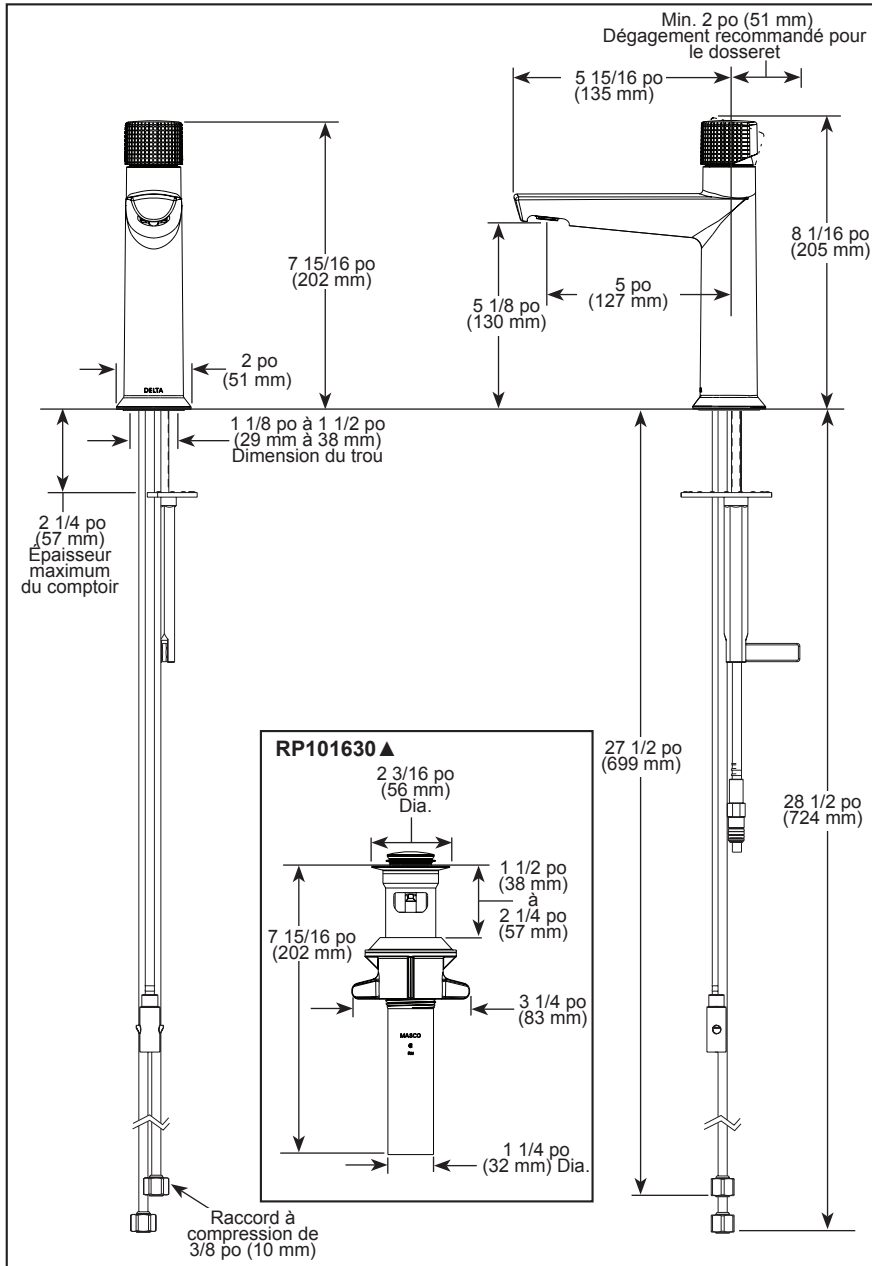

- Collection Galeon^{MD} pour salle de bain
- Poignée unique, installation sur le comptoir

CARACTÉRISTIQUES :

- Technologie DIAMOND Seal^{MD}
- Fini Lumicoat^{MD} (modèles -PR uniquement)
- Les finis Lumicoat^{MD} se nettoient facilement sans nettoyants ni produits chimique sur les surfaces les plus fréquemment touchées.

SPÉCIFICATIONS STANDARDS :

- Débit maximal 1,2 gpm à 60 psi, 4,5 L/min à 414 kPa, débit de type redresseur de jet
- Installation monotrou
- Cartouche en céramique recouverte de diamants
- Tuyaux d'alimentation PEX droits et décalés de 1/4 po (6mm) D.E.
- Les modèles ont un drain métallique de type à bouchon-poussoir avec bride et bouchon plaqués, sans trou pour tige de levage
- Les modèles « LPU » sont sans drain à bouchon-poussoir, sans trou pour tige de levage
- Bague indicatrice rouge/bleu offertes en option avec le modèle

GARANTIE

- Pièces et finition – Garantie à vie limitée; ou pour les clients commerciaux, 10 ans pour les résidences multifamiliales (appartements et condominiums) et 5 ans pour tout autre usage commercial, dans tous les cas à compter de la date de réception du produit par l'acheteur initial ou son représentant autorisé (installateur, etc.).
- Veuillez consulter le site fr.deltafaucet.ca pour tous les détails de notre garantie limitée.

CONFORME À :

- ASME A112.18.1 / CSA B125.1
- ASME A112.18.2 / CSA B125.2
- NSF/ANSI/CAN 61 et 372
- EPA WaterSense^{MD}
- ♿ ICC/ANSI A117.1

▲ Désigne le suffixe approprié de la finition

Delta Faucet Company se réserve le droit (1) d'effectuer des changements dans les spécifications et les matériaux, et (2) de modifier ou d'abandonner certains modèles, dans les deux cas sans préavis ni obligation. Les dimensions sont à titre indicatif seulement. Consultez le Livre des prix courants de la gamme complète ou fr.deltafaucet.ca pour les options de finition et la disponibilité des produits.

Delta Faucet Company

55 E. 111th Street, Carmel, IN 46280
350 South Edgeware Road, St. Thomas, ON N5P 4L1
© 2026 Delta Faucet Company