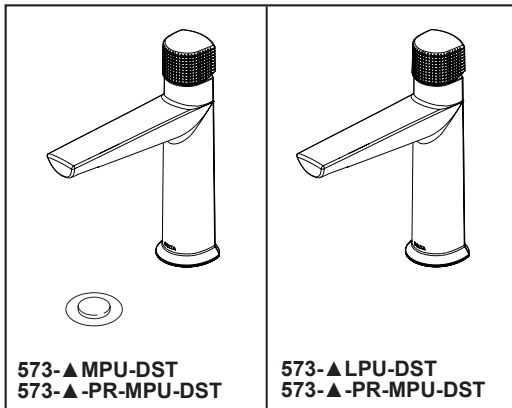

see what Delta can do™

BATHROOM FAUCET

- Galeon® Bath Collection
- Single Handle Deck Mount

FEATURES:

- DIAMOND Seal® Technology
- Lumicoat® Finish (-PR models only)
- Lumicoat® Finishes easily wipe clean without cleaners and chemicals on the products most commonly touched areas

STANDARD SPECIFICATIONS:

- Max flow rate 1.2 gpm @ 60 psi, 4.5 L/min @ 414 kPa, stream straightener type flow
- One-hole mount
- Diamond coated ceramic cartridge
- 1/4" O.D. straight, staggered PEX supply tubes
- Models have metal drain with pop-up type fitting with plated flange and stopper, no lift rod hole
- "LPU" models less pop-up drain, no lift rod hole
- Optional red/blue indicator ring provided with model

WARRANTY

- Parts and Finish - Lifetime limited warranty; or for commercial purchasers, 10 years for multi-family residential (apartments and condominiums) and 5 years for all other commercial uses, in each case from the date the product is received by the original purchaser or their authorized representative (installation contractor, etc.).
- Please go to www.deltafaucet.com for the complete details of our limited warranty.

COMPLIES WITH:

- ASME A112.18.1 / CSA B125.1
- ASME A112.18.2 / CSA B125.2
- NSF/ANSI/CAN 61 & 372
- EPA WaterSense®
- ICC/ANSI A117.1

▲ Designate Proper Finish Suffix

Delta Faucet Company reserves the right (1) to make changes in specifications and materials, and (2) to change or discontinue models, both without notice or obligation. Dimensions are for reference only. See current full-line price book or www.deltafaucet.com for finish options and product availability.

DSP-L-573-MPU-DST Rev. D

Delta Faucet Company

55 E. 111th Street, Carmel, IN 46280
350 South Edgeware Road, St. Thomas, ON N5P 4L1
© 2026 Delta Faucet Company